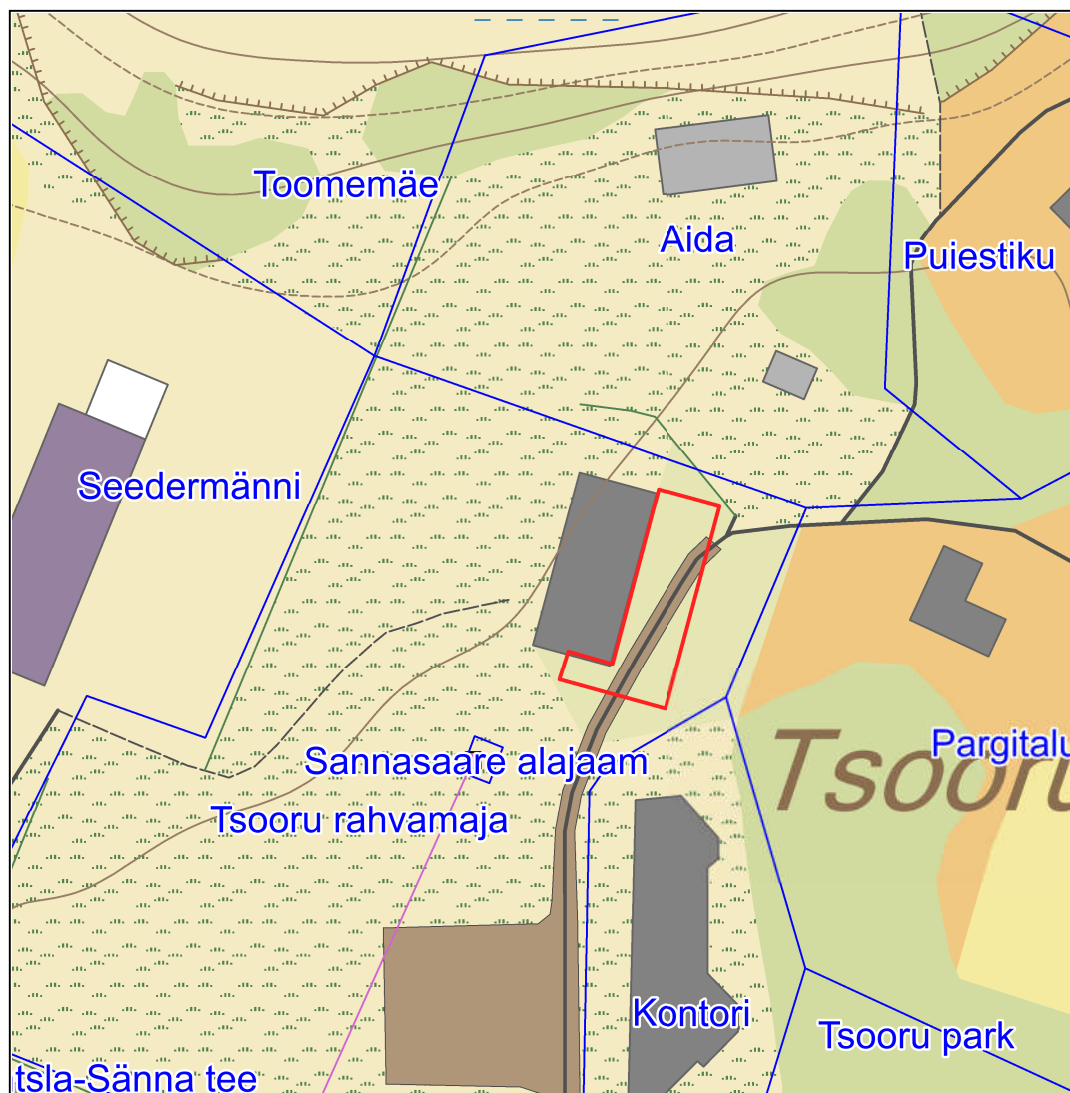

Antsla vallas Tsooru külas rahvamaja esise platsi asendiplaan

M 1:1500

pindala 570 m²

Rahvamaja plats

Koostaja Ester Hommik
maa- ja planeeringute spetsialist
05.07.2019
Maa-ameti põhikaardil