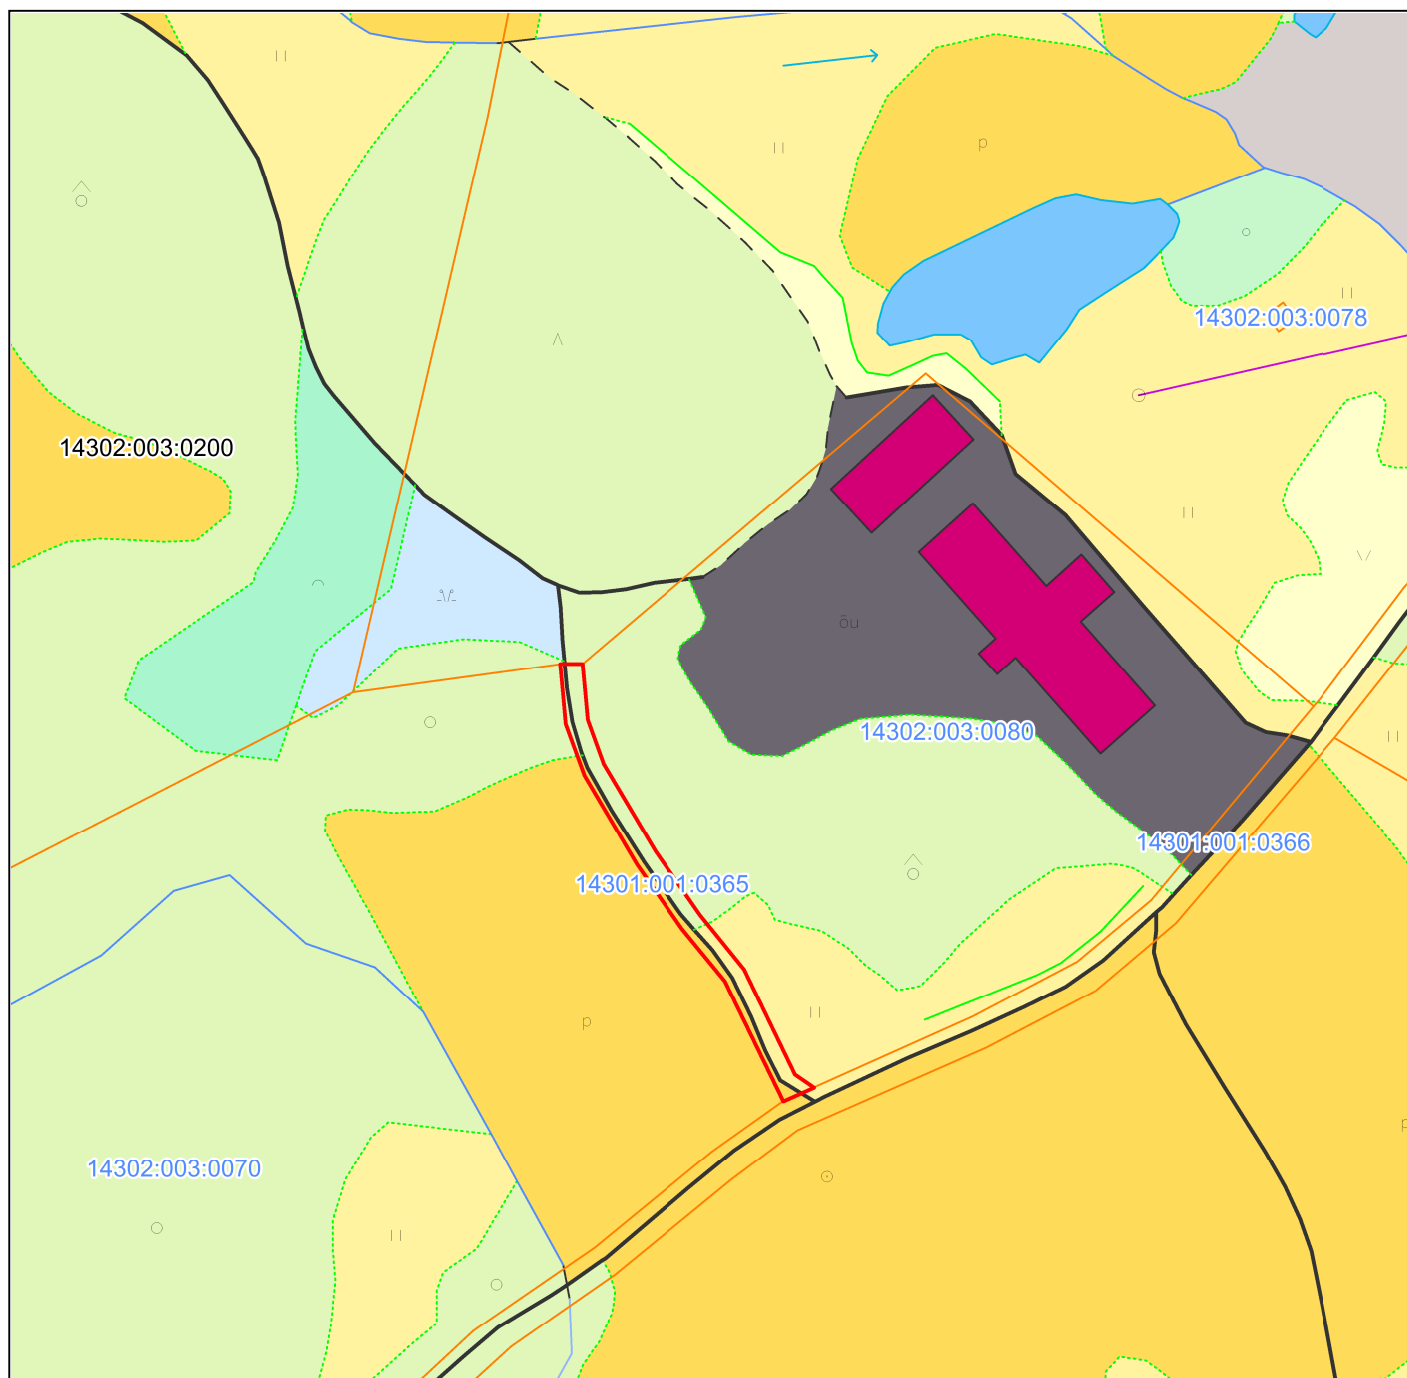

Võru maakond Antsla vald Rimmi küla Valneri tee, kü
nr 14301:001:0365, kinnisasi nr 9401750, teeregistri
nr 1430800 asendiplaan

M 1:2000 (A4)

Leppemärgid:
Valneri tee maa-ala

Koostaja Ester Hommik
13.02.2019. a
väljavõtte maa-ameti kaardil