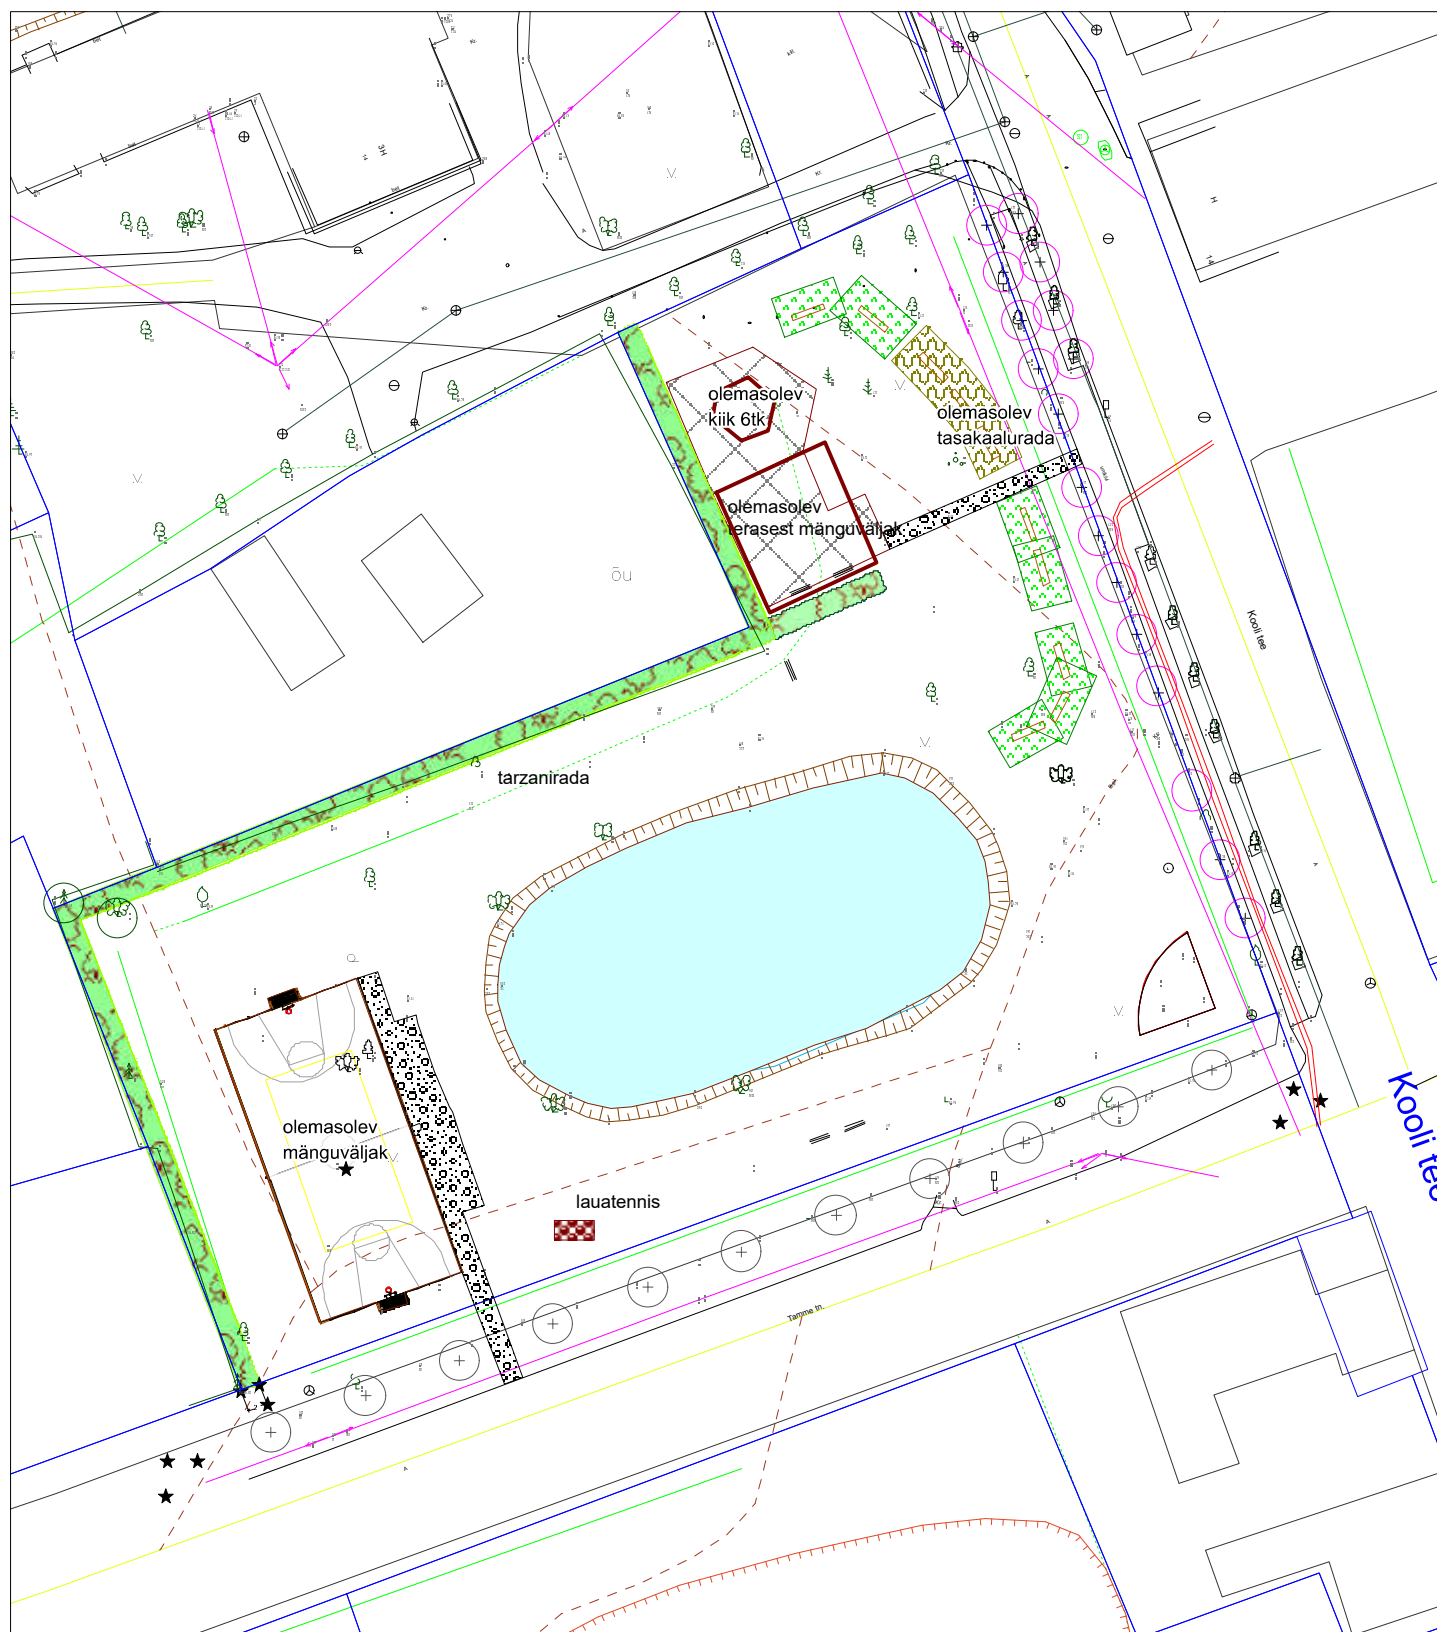

Võru maakond Antsla vald Antsla linn  
Keeritiigi pargi maaüksuse asendiplaan

M 1:750 (A4)

Leppemärgid:  
olemasolevad kü-d

Koostaja Ester Hommik  
05. oktoober 2018. a