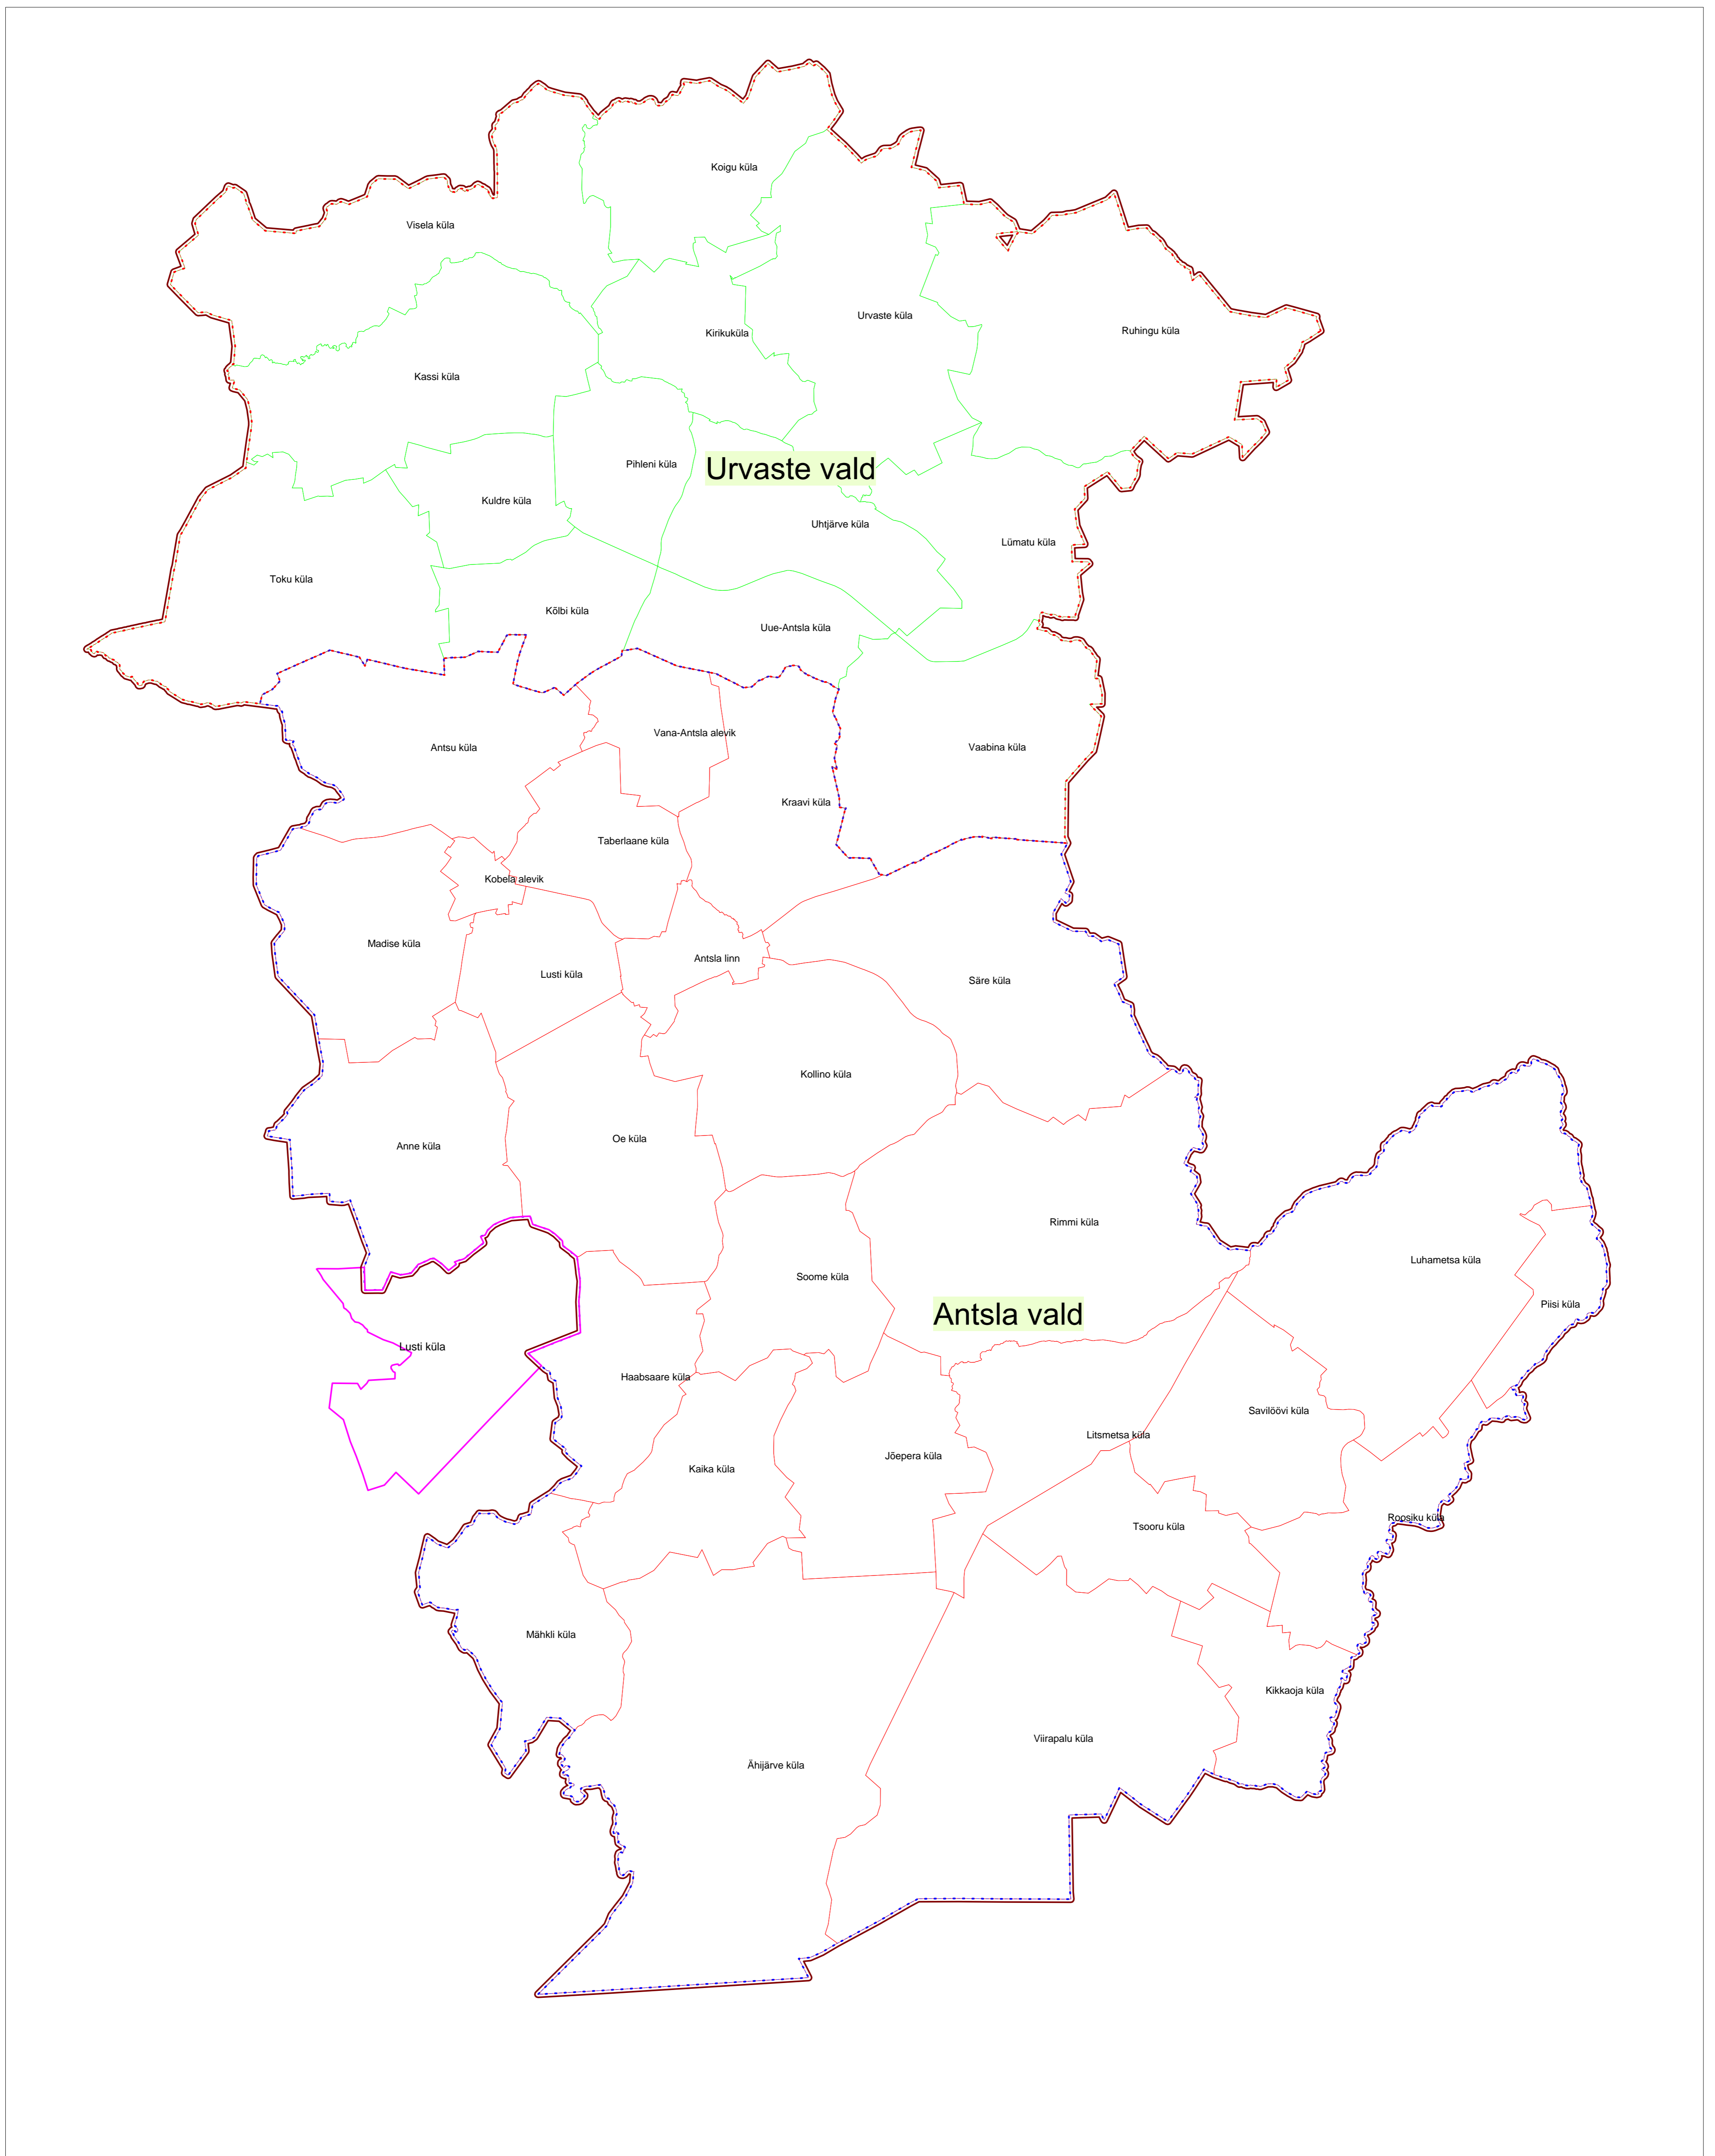

# Antsla valla ja Urvaste valla ühinemine

ASENDIPLAAN  
Mõõtkava 1:50000

Lisa 4  
Antsla valla ja Urvaste valla  
ühinemislepingu juurde

## LEPPEMÄRGID

- Urvaste valla asustusüksuste piirid
- Antsla valla asustusüksuste piirid
- Urvaste valla piir
- Antsla valla piir
- Ühinemisläbirääkimiste piirkond
- Antsla vallaga ühineda sooviv Lusti küla

Ühinenud omavalitsuse pindala 410 km<sup>2</sup>